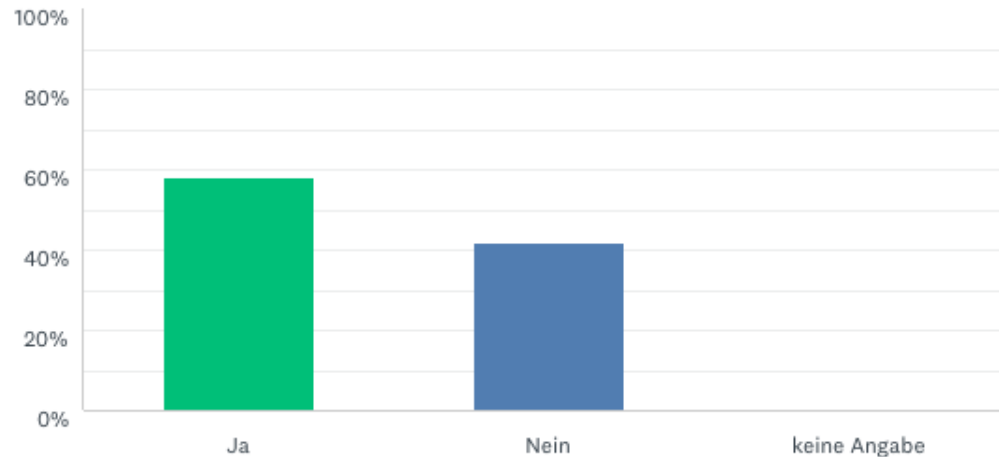

Auswertung Umfrage

2. Frage: Haben Sie in den letzten Monaten Vereinsarbeit oder Aktivitäten in "digitaler Form" angeboten?

ANTWORTOPTIONEN	BEANTWORTUNGEN
▼ Ja	58,33 % 14
▼ Nein	41,67 % 10
▼ keine Angabe	0,00 % 0
GESAMT	24