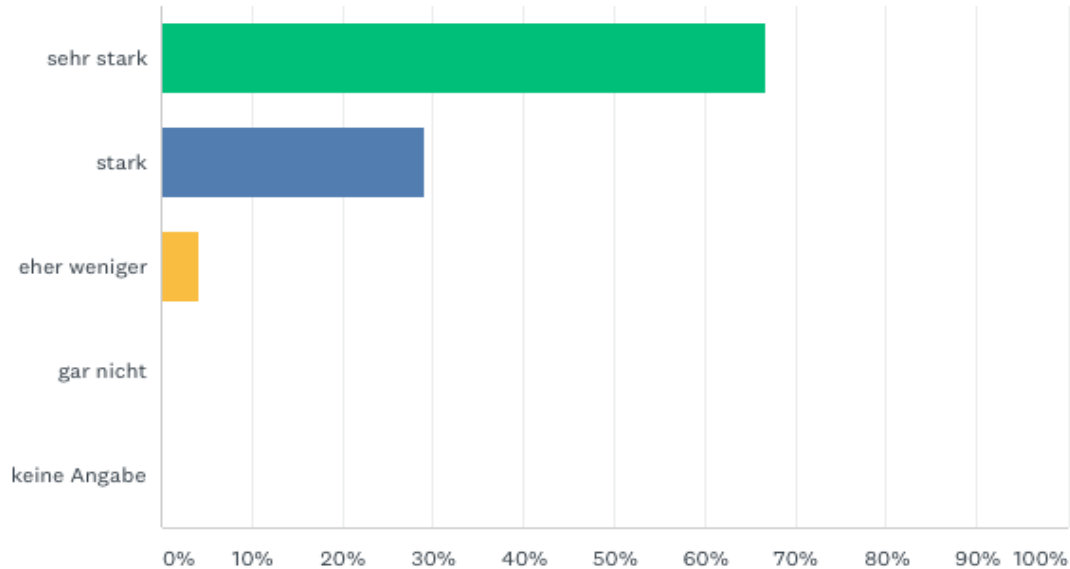

Ergebnisse Umfrage Starke Vereine – Starkes Döbeln

Zeitraum der Umfrage: 28.01.2021 bis 16.02.2021

Link zur Umfrage: <https://www.surveymonkey.de/r/K8JBZ9Y>

Ausgangslage / Fragestellung

1. Das Vereinsleben in Döbeln & Umgebung ist von enormer Bedeutung. Die Arbeit als Trainer, als Vorstand oder als einfaches Mitglied ist immer von der Idee für den Sport, Aktivität und das gemeinsame Erlebnis geprägt. Auch soziale Projekte oder die Unterstützung Dritter sind ein wichtiger Baustein der Vereinsarbeit in Döbeln und Umgebung.
2. In Zeiten der Corona-Pandemie ist vieles anders. Nicht nur das öffentliche Leben ruht seit vielen Monaten – auch das Vereinsleben leidet aus unserer Sicht erheblich. Das hat mehrere Dimensionen: Nachwuchsförderung, Breitensport und sämtliche Aktivitäten sind für alle weitestgehend weggefallen.
3. Es gibt aber noch eine andere Dimension: Das Überleben eines Vereins – egal ob Sport oder Kultur oder Soziales lebt auch von finanzieller Unterstützung. Mitgliedsbeiträge sichern das in der Regel ab. Viele Vereine haben aber weitere Einnahmequellen auf die sie angewiesen sind. Diese sind aber oft von Spenden, Eintrittsgeldern oder sonstigen Einnahmen abhängig.

Auswertung Umfrage

1. Frage: Leidet Ihr Vereinsleben durch die Einschränkungen der Corona-Pandemie?

ANTWORTOPTIONEN	BEANTWORTUNGEN	
sehr stark	66,67 %	16
stark	29,17 %	7
eher weniger	4,17 %	1
gar nicht	0,00 %	0
keine Angabe	0,00 %	0
GESAMT		24